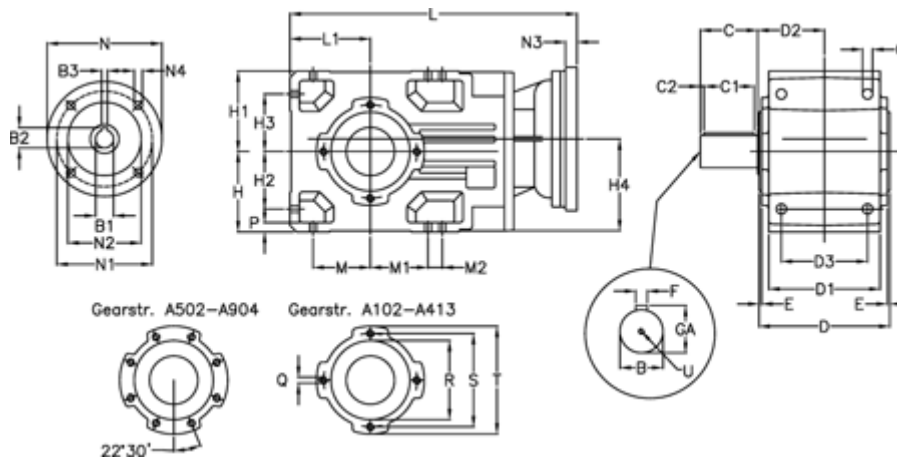

Article number: 296003501181245
 Description: Bevel helical gearbox
 A352UR-11,8-P112B5

Measures

B = 40	D1 = 166	H1 = 100	M2 = 11	Q = M10x17
B1 = 28	D2 = 88.5	H2 = 73	N = 250	R = 110
B2 = 31.3	D3 = 135	H3 = 73	N1 = 215	S = 130
B3 = 8	Description = A352 UR-xx P112 B5	H4 = 114.0	N2 = 180	T = 150
C = 70	E = 3.5	L = 389.0	N3 = 4,5	U = M12x28
C1 = 60	F = 12	L1 = 100	N4 = M12x16	
C2 = 5.0	GA = 43	M = 73	O = 12.0	
D = 173	H = 100	M1 = 73	P = 11	